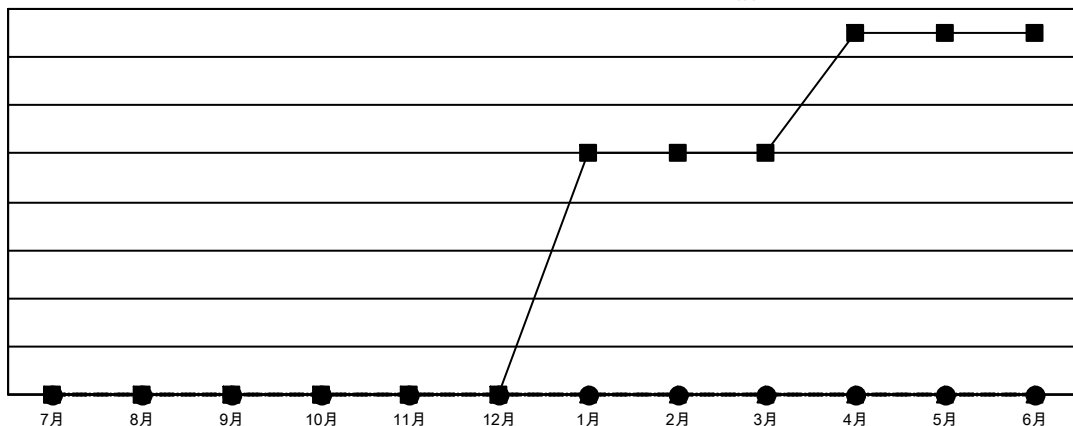

GMT MONTHLY MEMBERSHIP PROGRESS REPORT

Results as of: 6/30/2020

Multiple District 331

LOCATION: JAPAN

GMT: OPEN

GMT会則地域 5 - J

クラブ				名			
結果 : 2019-2020				結果 : 2019-2020			
四半期	新クラブ目標	新クラブ	解散クラブ	四半期	会員純増目標	会員増強実績	退会者 (転籍を含む) 実際
7月/8月/9月	0	0	1	7月/8月/9月	175	220	123
10月/11月/12月	0	0	0	10月/11月/12月	230	86	144
1月/2月/3月	2	0	0	1月/2月/3月	195	77	109
4月/5月/6月	1	0	6	4月/5月/6月	108	64	456

新クラブ目標及び実績累計

会員目標及び実績累計

解散クラブ: 7	153 CLUBS OF 202 一名以上の新会員を登録	男女別 男性 5,333 (81.83%) 女性 1,184 (18.17%)
退会者 物故会員 56 クラブ解散 22 その他 754 合計 832	会員累計データを見るには、ここをクリック	世帯主/家族会員合計 1,916 国際会費半額の家族会員 1,006