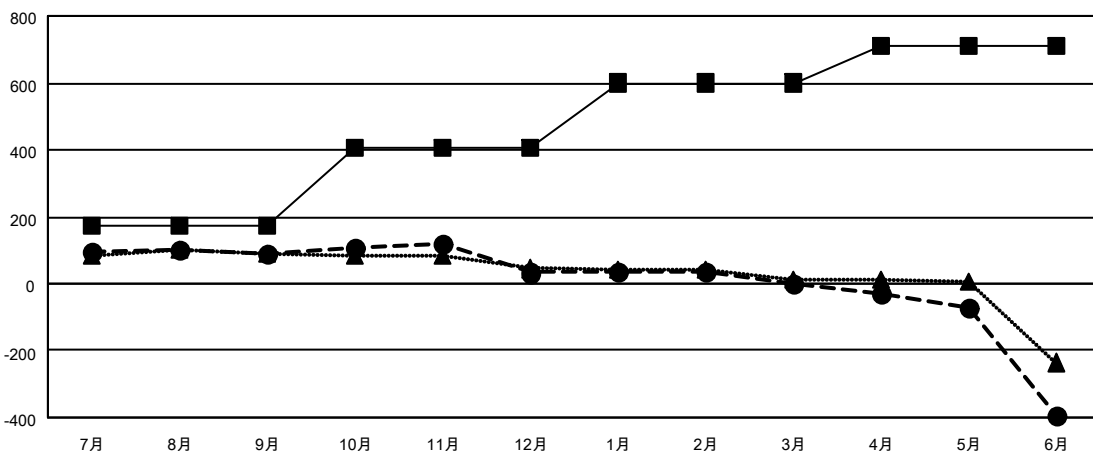

GMT MONTHLY MEMBERSHIP PROGRESS REPORT

Results as of: 6/30/2020

Multiple District 331

LOCATION: JAPAN

GMT: OPEN

GMT会則地域 5 - J

クラブ				名			
結果 : 2019-2020				結果 : 2019-2020			
四半期	新クラブ目標	新クラブ	解散クラブ	四半期	会員純増目標	会員増強実績	退会者 (転籍を含む) 実際
7月/8月/9月	0	0	1	7月/8月/9月	175	220	123
10月/11月/12月	0	0	0	10月/11月/12月	230	86	144
1月/2月/3月	2	0	0	1月/2月/3月	195	77	109
4月/5月/6月	1	0	6	4月/5月/6月	108	64	456

新クラブ目標及び実績累計

会員目標及び実績累計

解散クラブ: 7	153 CLUBS OF 202 一名以上の新会員を登録	男女別 男性 5,333 (81.83%) 女性 1,184 (18.17%)
退会者 物故会員 56 クラブ解散 22 その他 754 合計 832	会員累計データを見るには、ここをクリック	世帯主/家族会員合計 1,916 国際会費半額の家族会員 1,006